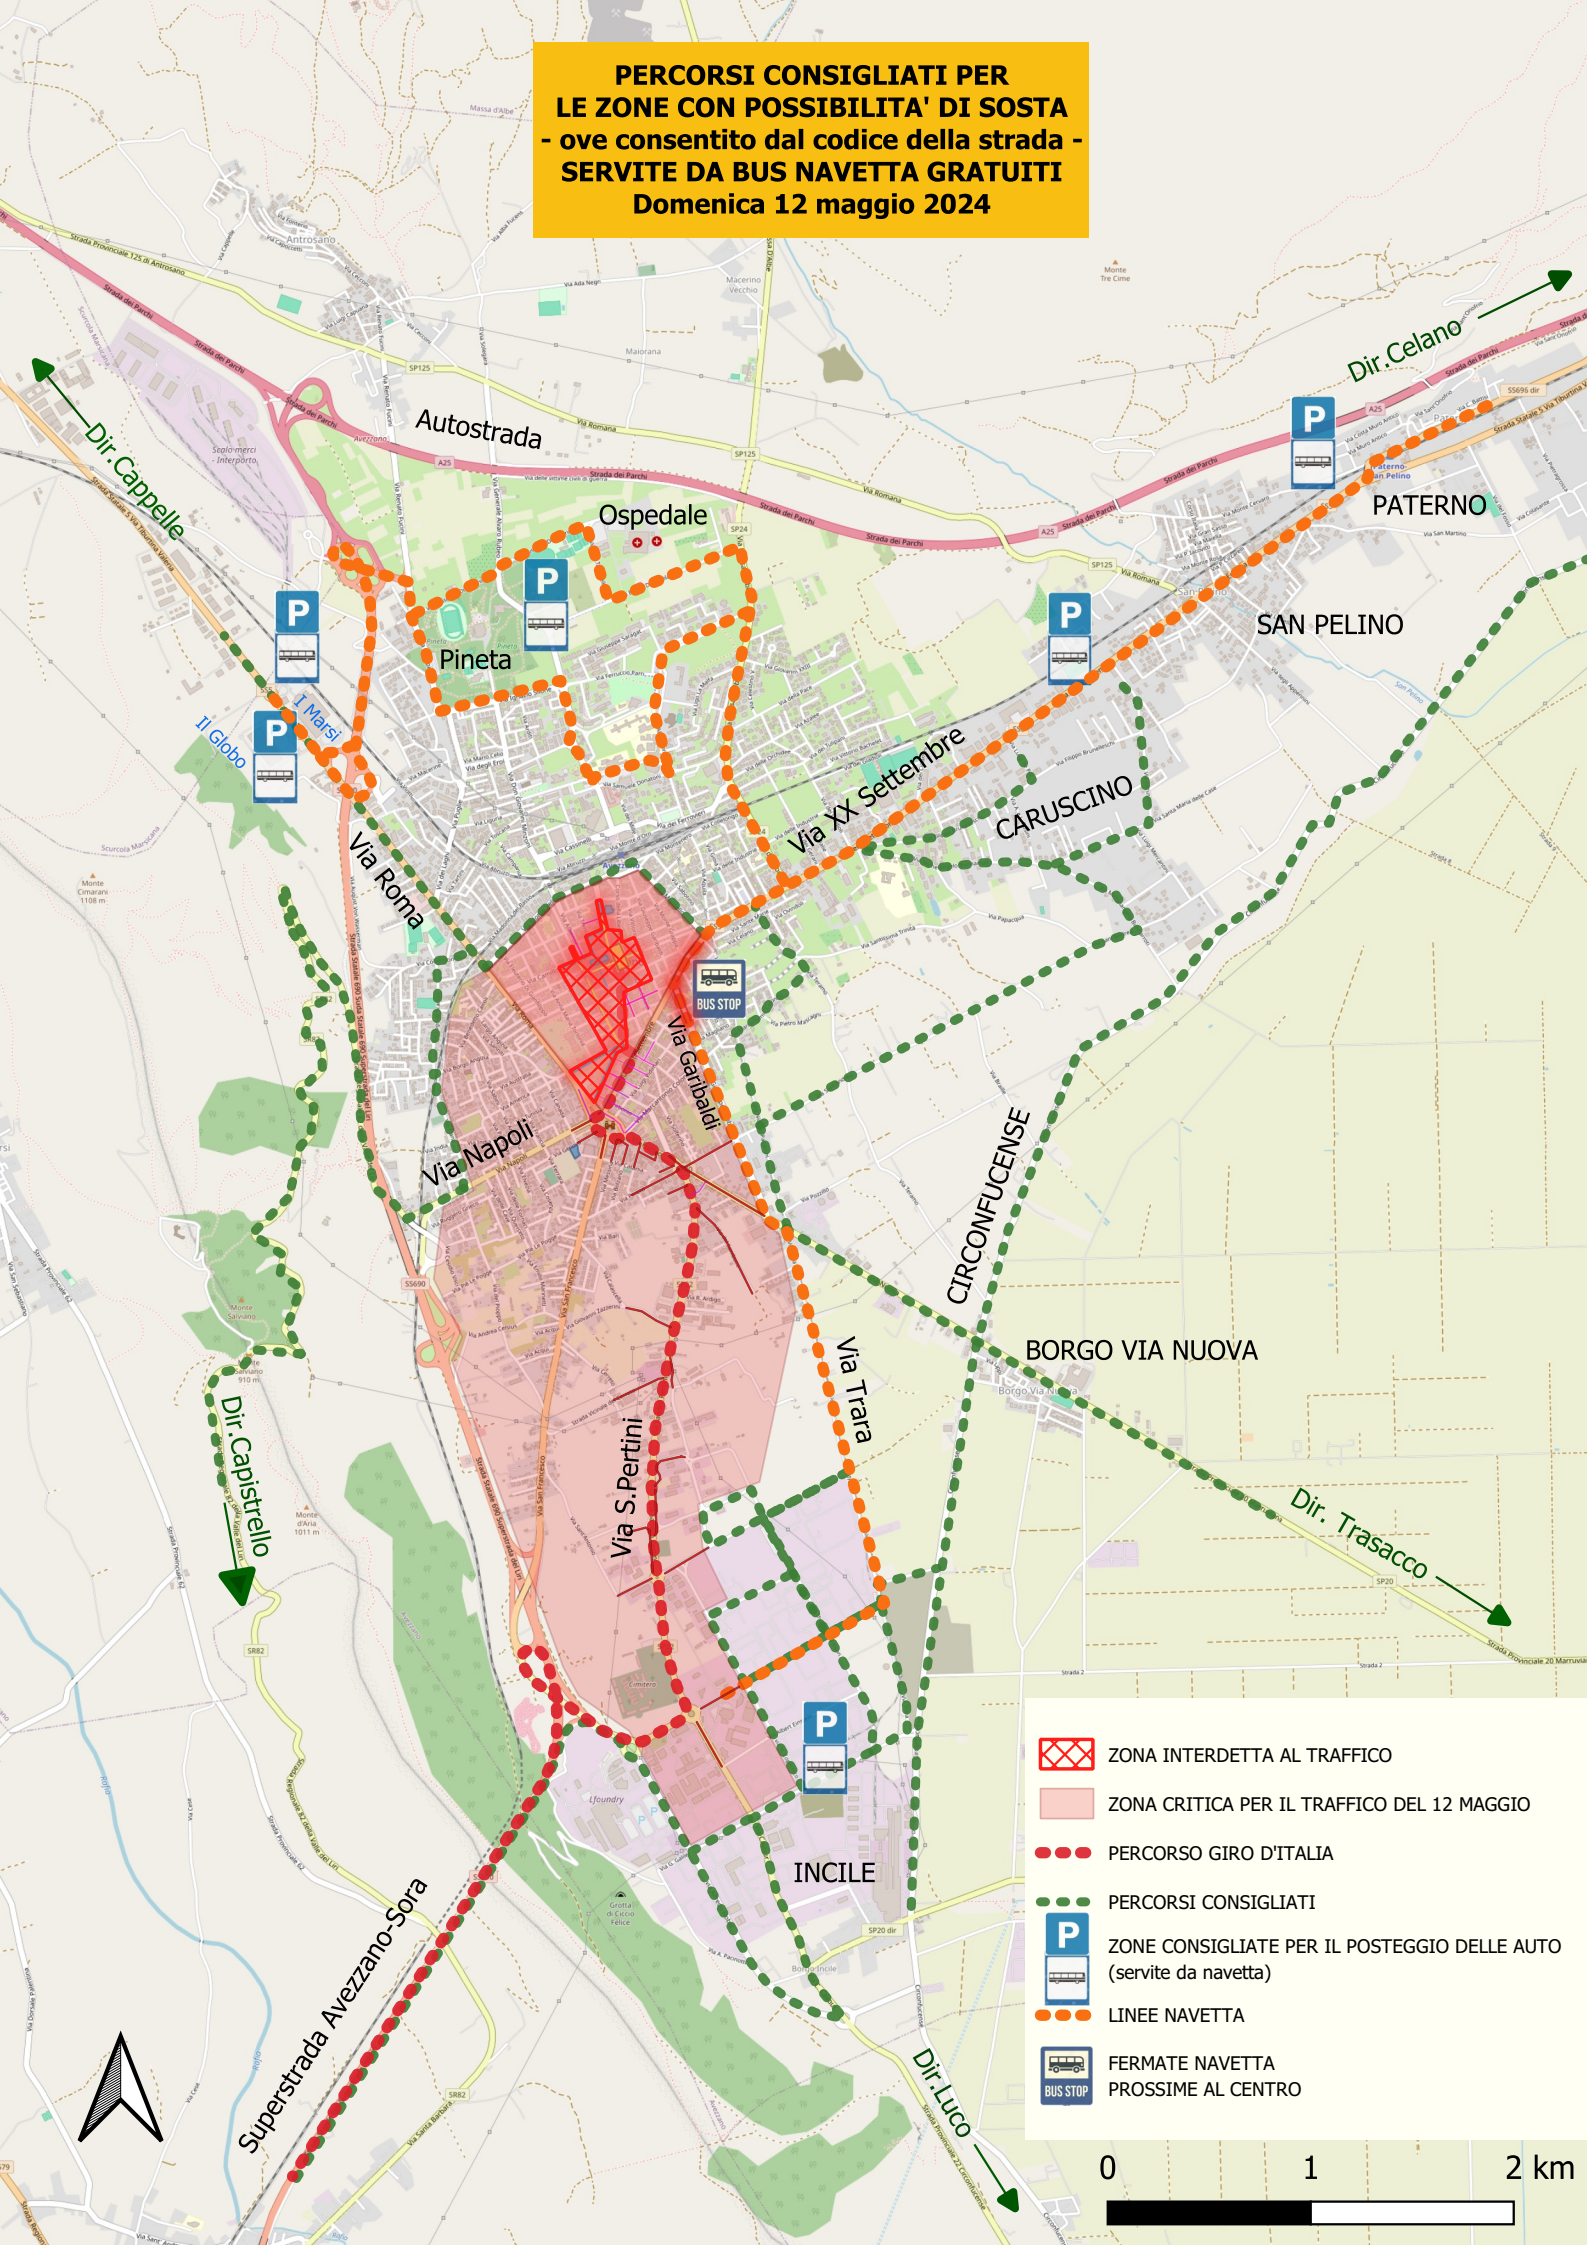

**PERCORSI CONSIGLIATI PER  
LE ZONE CON POSSIBILITA' DI SOSTA  
- ove consentito dal codice della strada -  
SERVITE DA BUS NAVETTA GRATUITI  
Domenica 12 maggio 2024**

-  ZONA INTERDETTA AL TRAFFICO
-  ZONA CRITICA PER IL TRAFFICO DEL 12 MAGGIO
-  PERCORSO GIRO D'ITALIA
-  PERCORSI CONSIGLIATI
-  ZONE CONSIGLIATE PER IL POSTEGGIO DELLE AUTO (servite da navetta)
-  LINEE NAVETTA
-  FERMATE NAVETTA PROSSIME AL CENTRO